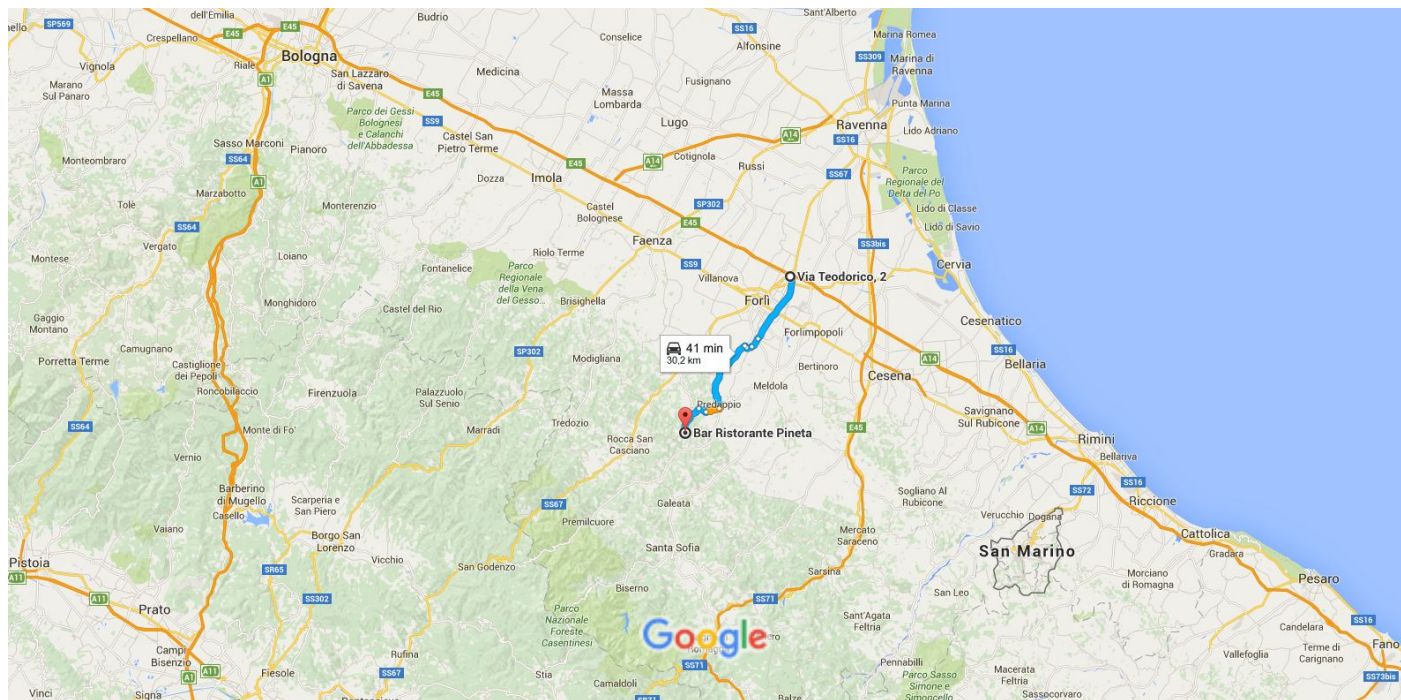

In allegato: indicazioni stradali.

Questo sito non è stato ancora valutato

da Via Teodorico, 2, 47122 Forlì FC a ristorante In auto 30,2 km, 41 min
pineta monte mirabello

Percorso da Uscita Autostrada A14 Adriatica - Svincolo FORLI' a Ristorante Pineta
M.Mirabello - Predappio (FC)

Dati cartografici ©2016 Google 10 km

Via Teodorico, 2

47122 Forlì FC

Prendi Viale della Costituzione, Podere S. Mano/SP9ter e Strada Provinciale 47/SP47 in direzione di Str. Vic.le a Predappio

41 min (30,2 km)

- ↑ 1. Procedi in direzione sudovest

⚠ Strada a pedaggio

110 m
- ↙ 2. Mantieni la sinistra al bivio e prosegui verso Viale della Costituzione

69 m
- 📍 3. Alla rotonda prendi la 2^a uscita e prendi Viale della Costituzione

500 m
- 📍 4. Alla rotonda, prendi la 1^a uscita e rimani su Viale della Costituzione

8,8 km
- 📍 5. Alla rotonda, prendi la 2^a uscita

1,3 km
- 📍 6. Alla rotonda prendi la 2^a uscita e prendi Via Malguaia